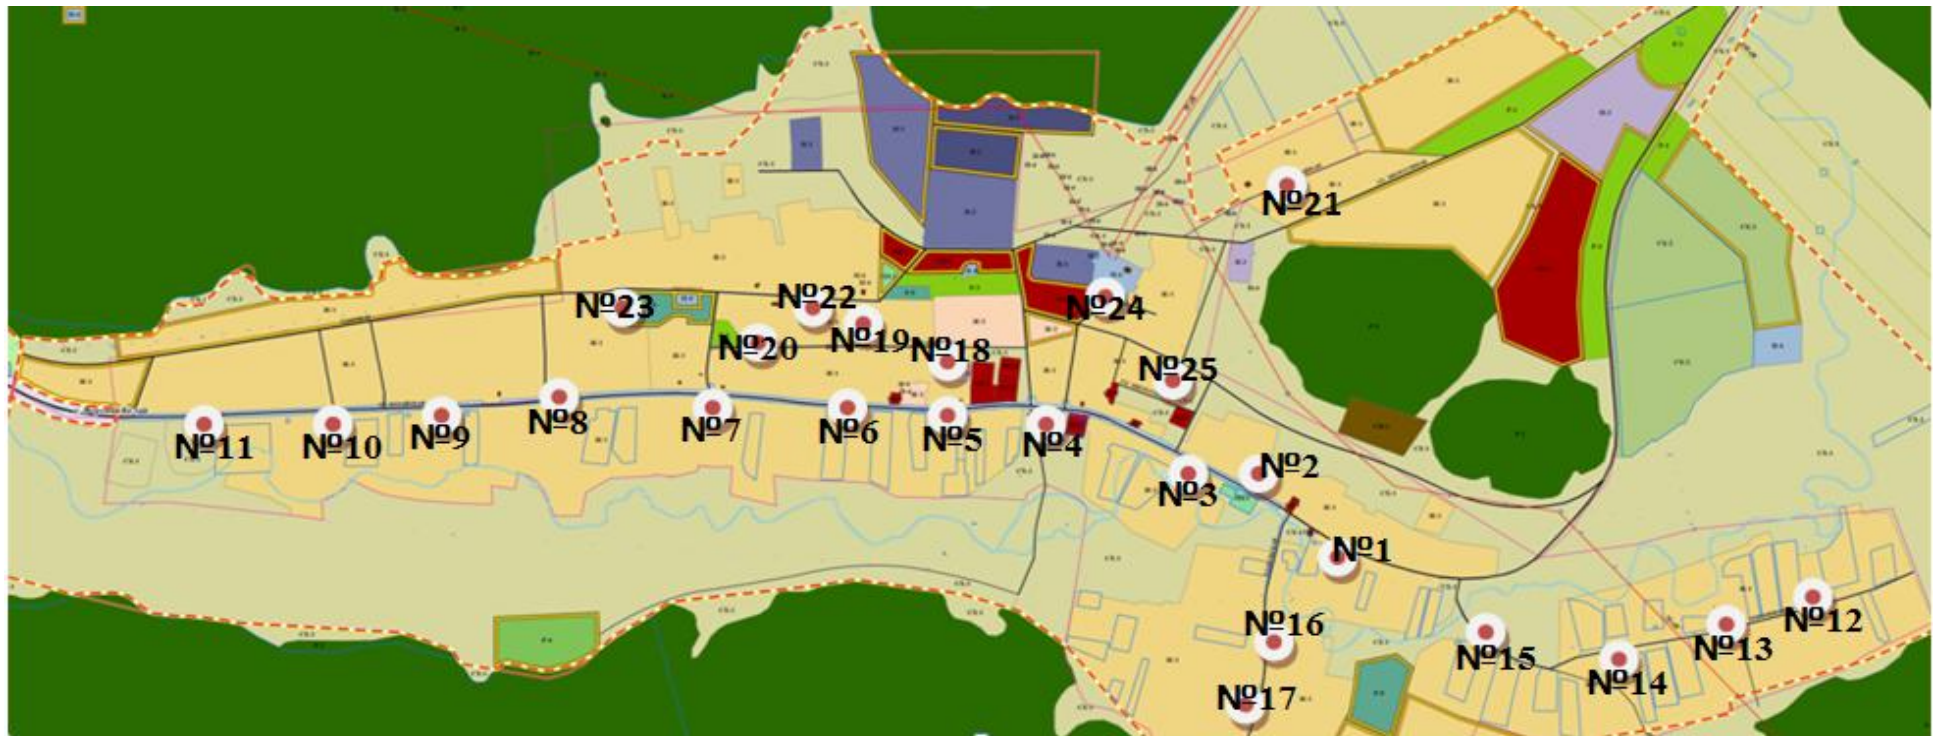

д. Искра

Схема размещения контейнерных площадок на территории Булайского сельского поселения

Условные обозначения:

- контейнерная площадка

с. Верхнийц Булай